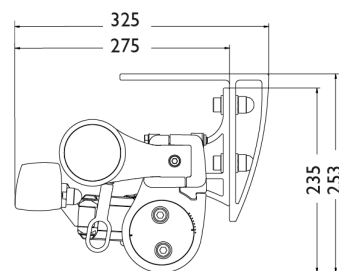

FA44 väggmontering.