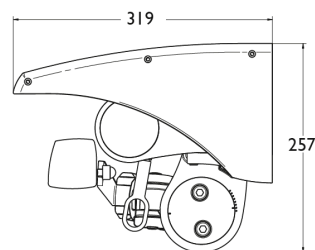

Hårdvara

- Stativ i lättskött strängpressad aluminium
- Profiler erbjuds i silvermetallic, vit eller svart
- Stålbalk för upphängning

Terassmarkis FA44

MANÖVRERING:	Manuell vev (grundutförande) Kabelmotor, Radiomotor eller iO - välj till önskad styrning; sol- och vindsensor, fjärrkontroll eller väggbrytare.	
MAXBREDD 1 ST:	700CM	
MAXBREDD 2 ST:	Utfall 160 cm = 213,7 cm Utfall 200 cm = 256,7 cm Utfall 250 cm = 306,7 cm	Utfall 300 cm = 356,7 cm Utfall 350 cm = 406,7 cm Utfall 400 cm = 456,7 cm Vid pitcharm: + 3 cm
UTFALL ARM:	160, 200, 250, 300, 350, 400 cm.	
MEDFÖLJANDE INFÄSTNING:	Vägg Design	
MARKISVÄV:	100% akrylfiber och teflonimpregnerad mot smuts och vatten. Stort utbud av kulörer och mönster.	
TILLVAL:	Pitcharm Teleskopstag, 1500-2500 mm Designkonsol vägg eller tak Ställb. beslag för monteringskonsol Glidstödlager Distans för konsol (2 st/konsol) Viktfordelningsplatta i stål Takprofil	