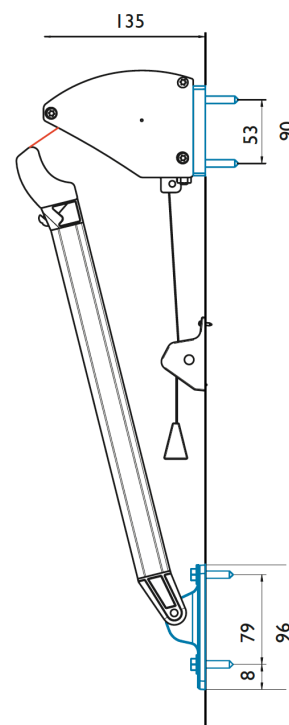

Väggmontering DA32 (mm).